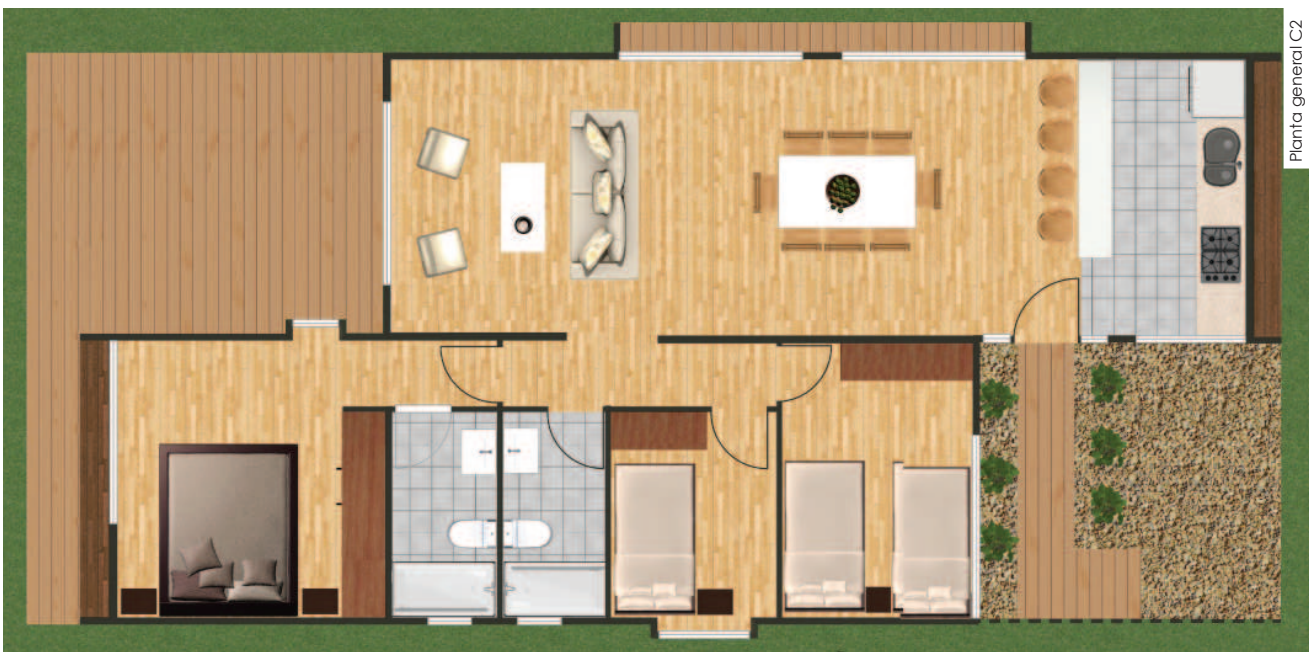

CASA

CUBO

[14.02m x 7.59m]

SUPERFICIES

Superficie Completa CUBO 2	.....	86 m2
Media superficie	.....	3.5 m2
M2 Totales CUBO 2	.....	89.5 m2
Terraza	.....	1.9 m2

Planta general C2

[ Las imágenes son referenciales y pueden variar según condiciones del proyecto ]

[ Las imágenes son referenciales y pueden variar según condiciones del proyecto ]

exterior

interior

[ Las imágenes son referenciales y pueden variar según condiciones del proyecto ]