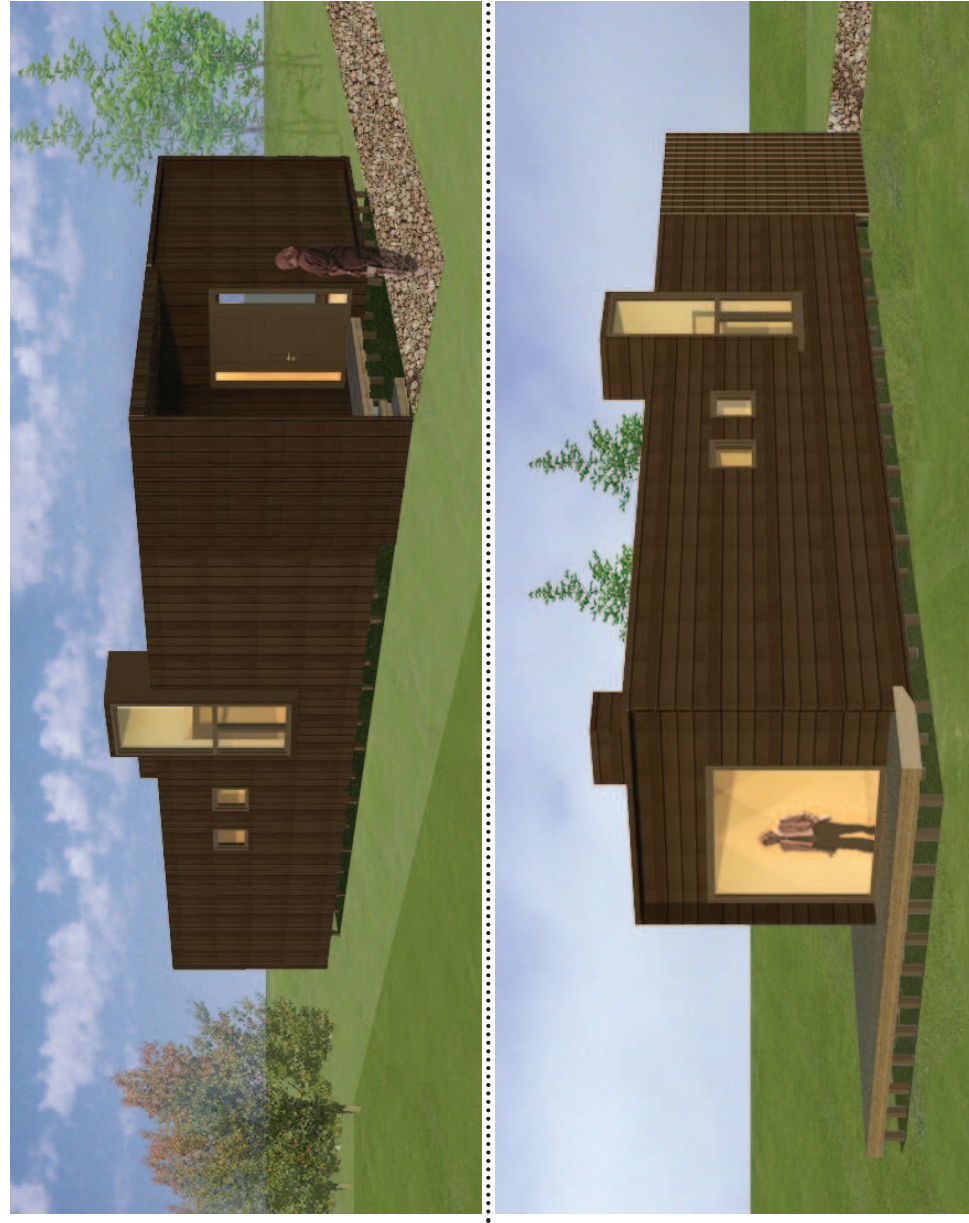

CASA

CUBO

[14.02m x 7.59m]

SUPERFICIES

Superficie Completa CUBO 2	.....	86 m2
Media superficie	.....	3.5 m2
M2 Totales CUBO 2	.....	89.5 m2
Terraza	.....	1.9 m2

Planta general C2

[ Las imágenes son referenciales y pueden variar según condiciones del proyecto ]

[ Las imágenes son referenciales y pueden variar según condiciones del proyecto ]

exterior

interior

[ Las imágenes son referenciales y pueden variar según condiciones del proyecto ]